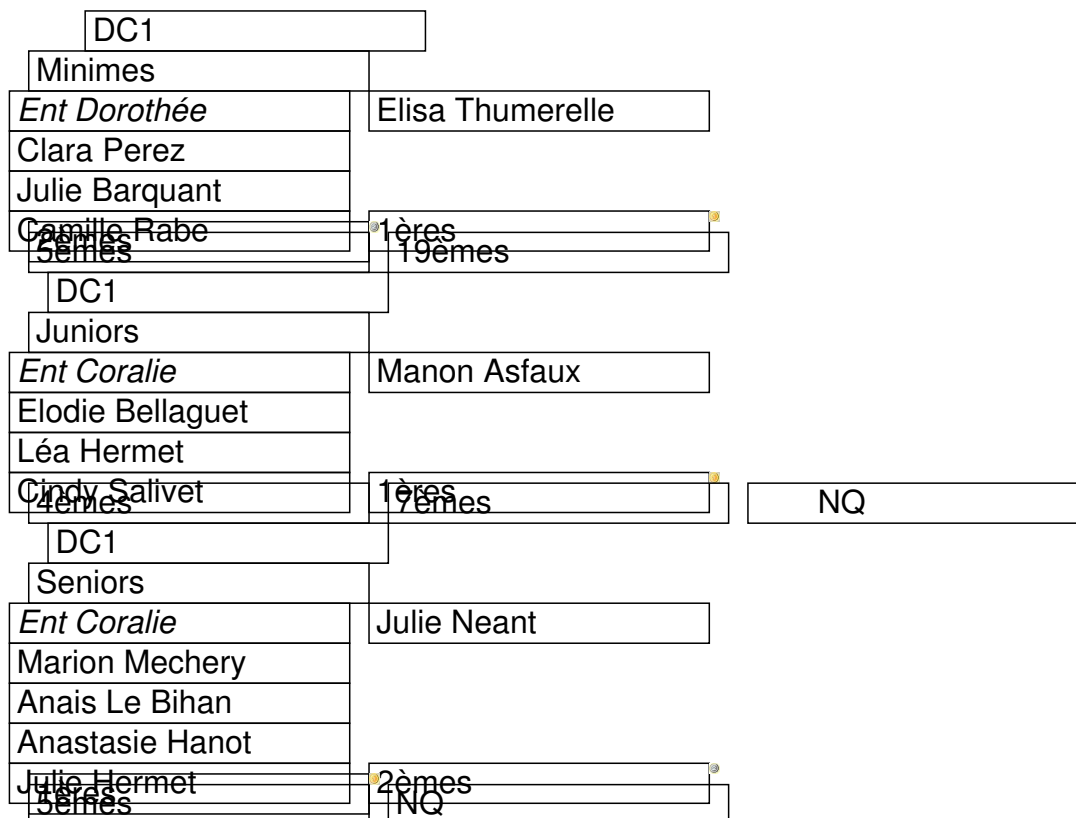

Divisions Fédérales Expression (DFE)

Entraîneur *Dorothee* Toutes Categories

- Laura Debarbieri
- Candice Dupont
- Marine Mathieu
- Marjolaine Girardeau
- Marion Founeau
- Sophie Leire
- Charlotte Nasica
- Laura Lopez

- 1ères
- 2èmes
- 3èmes

Les Ensembles Divisions critères

Département : 7 mars 2010 GRIMAUD
Région 27 et 28 mars 2010 SAINT-RAPHAEL
Zone 15 et 16 mai 2010 LYON
Finale 12 et 13 juin 2010 CLERMONT FERRAND